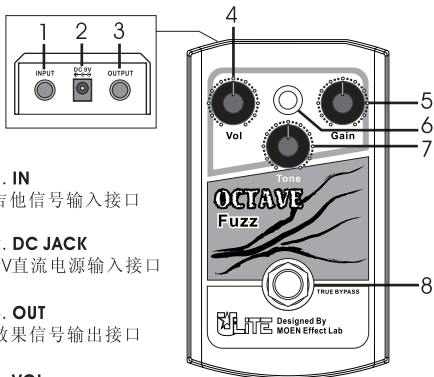

OCTAVE(UL-OF)

8度法滋

ULITE[®]

迷你吉他效果器系列

- a. 迷你U型外壳沿裘魔音经典设计.
- b. 顶部音频插座设计使得放置空间最大优化.
- c. 采用高质量模拟器件及优化的电路布局.
- d. 重型9脚专用true bypass脚踏开关.
- e. 仿古外观设计.

1. IN

吉他信号输入接口

2. DC JACK

9V直流电源输入接口

3. OUT

效果信号输出接口

4. VOL

输出音量旋钮

5. GAIN

增益旋钮

6. LED

效果器工作指示灯

7. TONE

频率响应旋钮

8. Switch

3PDT真正直通开关

非常感谢您选购本产品,我们将竭诚为您服务,
在使用本产品之前,请仔细阅读使用手册

特别注意

- 1.严禁使用反极性或交流以及高于9V的直流电源
- 2.推荐使用电池(6F22/9V)或moen等优质效果器电源
- 3.效果器如果装有电池,在不使用效果器时,请拔掉输入插头

规格参数

外型尺寸.....	12 (长) X7.3 (宽) X5的 (高) cm
重量.....	305g (无电池)
电源.....	DC9V
耗损电流.....	小于8.5mA
输入阻抗.....	500K Ω
输出阻抗.....	10K Ω

电池安装

- 1.拧下后盖螺丝
- 2.向前推开后盖(如图A)
- 3.把电池与电池扣相扣,然后放好电池(如图B)
- 4.装好后盖螺丝

A

B